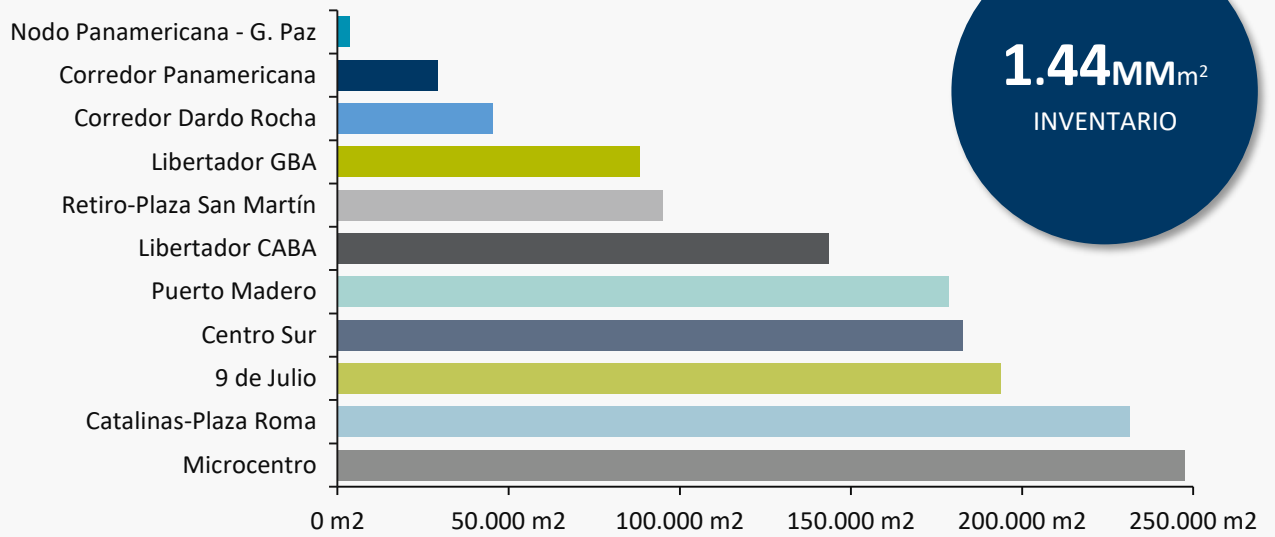

INVENTARIO ACTUAL

SUPERFICIE ALQUILADA

SUPERFICIE DISPONIBLE Y VACANCIA

PRECIO DE ALQUILER PEDIDO

USD 21,1/M²
ALQUILER PROMEDIO

EN UN MERCADO COMPLEJO PROPONEMOS VISION, SOLUCIONES Y RESULTADOS

PARA MÁS INFORMACIÓN CONTACTESE CON: