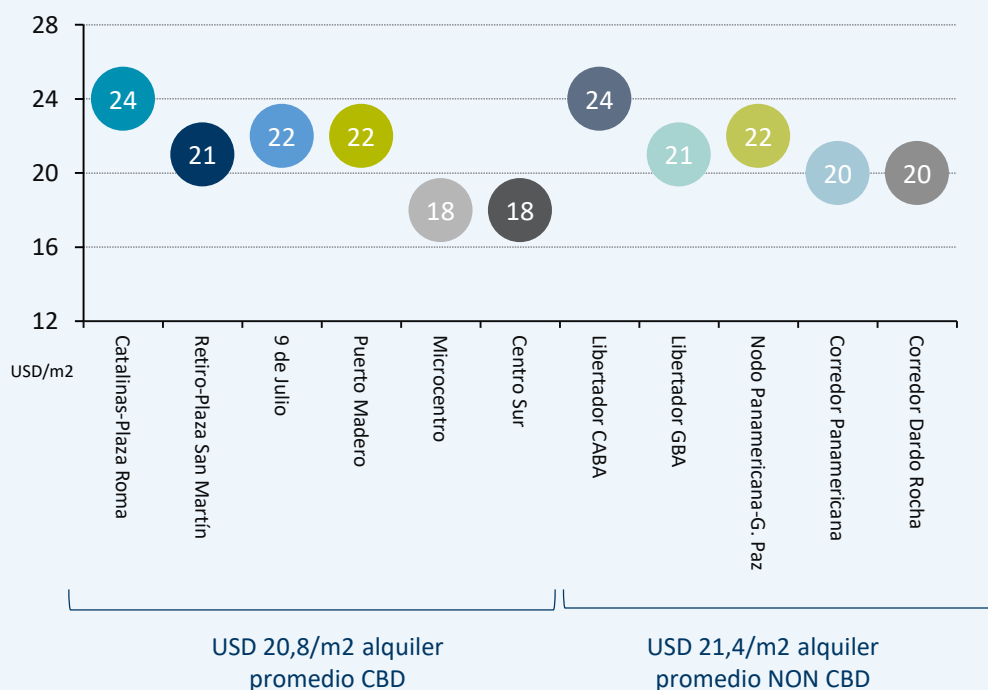

INVENTARIO ACTUAL

SUPERFICIE ALQUILADA

SUPERFICIE DISPONIBLE Y VACANCIA

PRECIO DE ALQUILER PEDIDO

USD 21,1/M²
ALQUILER PROMEDIO

EN UN MERCADO COMPLEJO PROPONEMOS VISION, SOLUCIONES Y RESULTADOS

PARA MÁS INFORMACIÓN CONTACTESE CON: