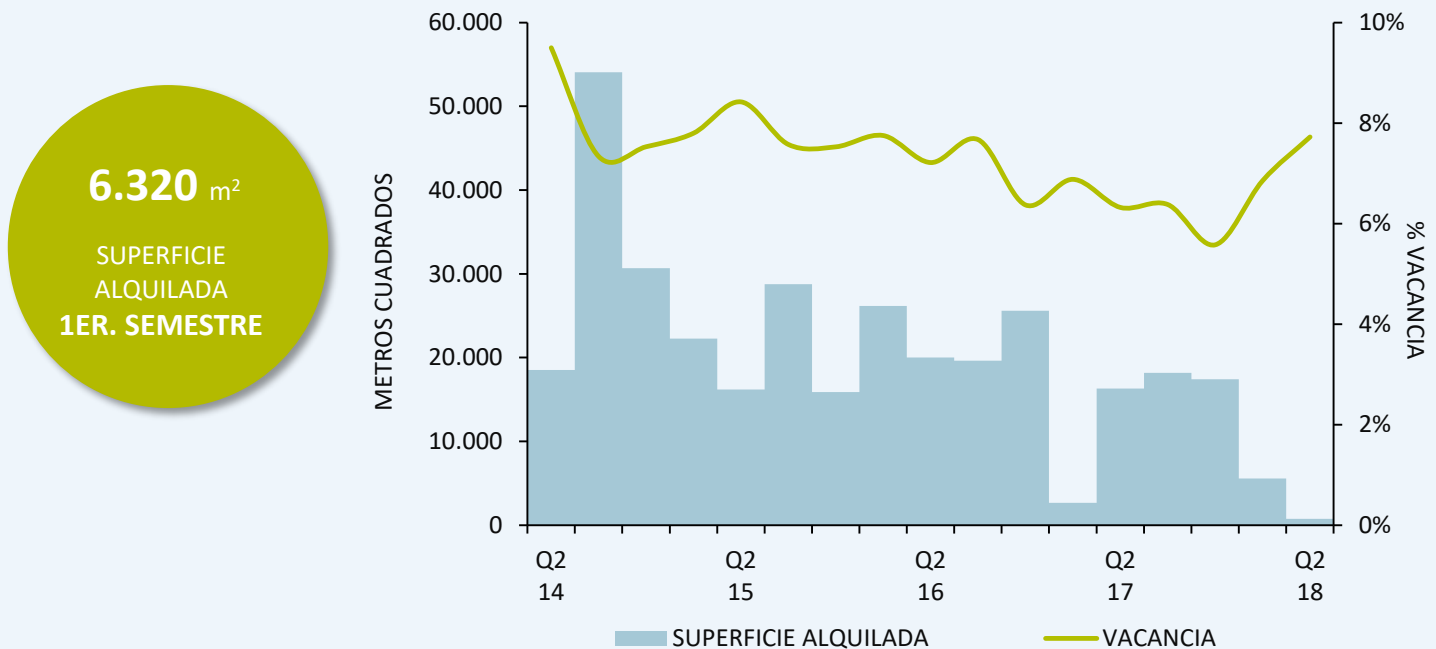

INVENTARIO ACTUAL

SUPERFICIE ALQUILADA

SUPERFICIE DISPONIBLE Y VACANCIA

PRECIO DE ALQUILER PEDIDO

USD 21,1/M²
ALQUILER PROMEDIO

EN UN MERCADO COMPLEJO PROPONEMOS VISION, SOLUCIONES Y RESULTADOS

PARA MÁS INFORMACIÓN CONTACTESE CON: