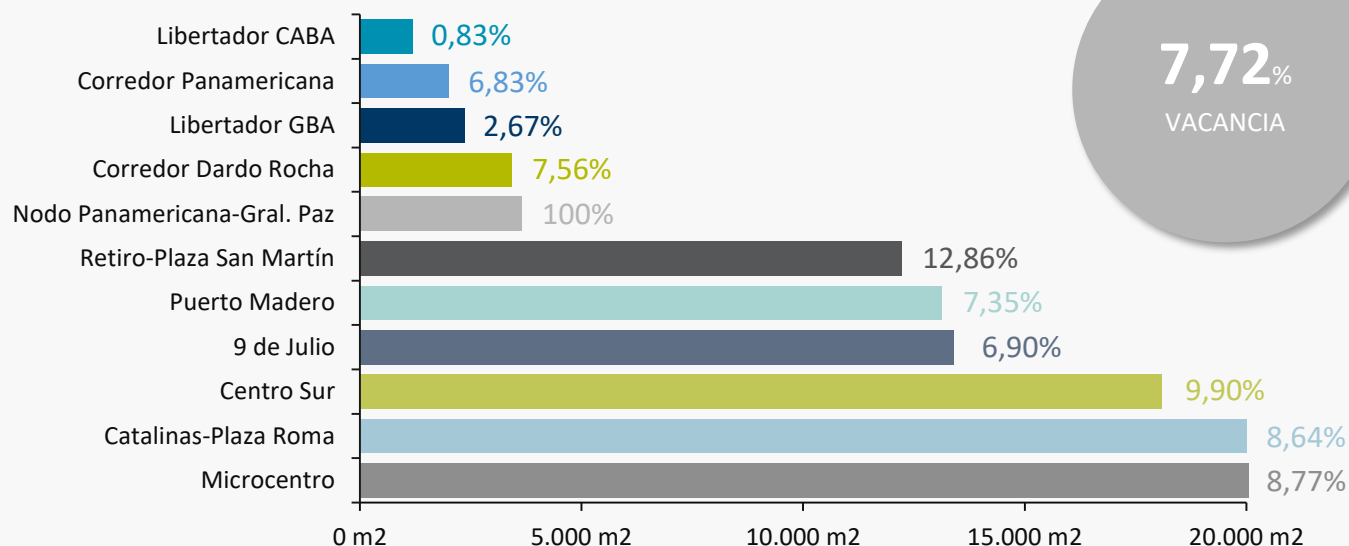

INVENTARIO ACTUAL

SUPERFICIE ALQUILADA

SUPERFICIE DISPONIBLE Y VACANCIA

PRECIO DE ALQUILER PEDIDO

USD 21,1/M²
ALQUILER PROMEDIO

EN UN MERCADO COMPLEJO PROPONEMOS VISION, SOLUCIONES Y RESULTADOS

PARA MÁS INFORMACIÓN CONTACTESE CON: