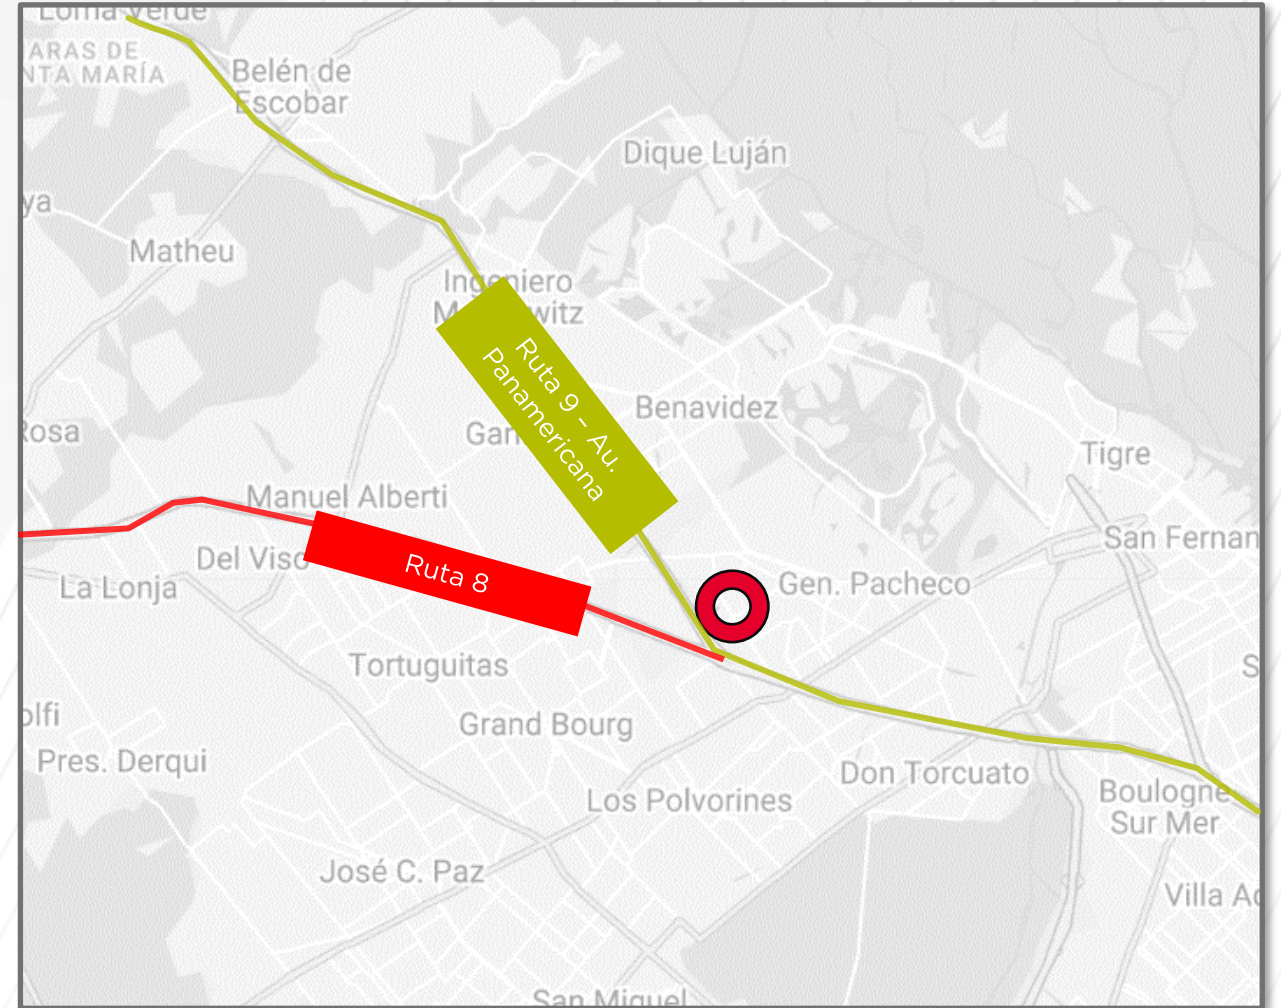

DEPÓSITO EN VENTA | 2.950 m²

Carlos Delcasse 2879, Ricardo Rojas.

**CUSHMAN &
WAKEFIELD**

INFORMACIÓN GENERAL

UBICACIÓN

El depósito se ubica en la calle Carlos Delcasse al 2879, en la localidad de Ricardo Rojas, Provincia de Buenos Aires. Se encuentra a kilómetros del ramal Escobar de la ruta 9.

Referencias:

a 3,2 km de la Ruta 9 (7 min.)

a 38,8 km de CABA (57 min.)

CARACTERÍSTICAS PRINCIPALES

INFORMACIÓN TÉCNICA

- Se emplaza en un terreno de 4.720 m².
- Estructura de alma llena.
- 150 m² de oficinas.
- Hidrantes y matafuegos.
- 1 dock de descarga trasera.
- Vestuario de damas y caballeros.
- Oficina de vigilancia.